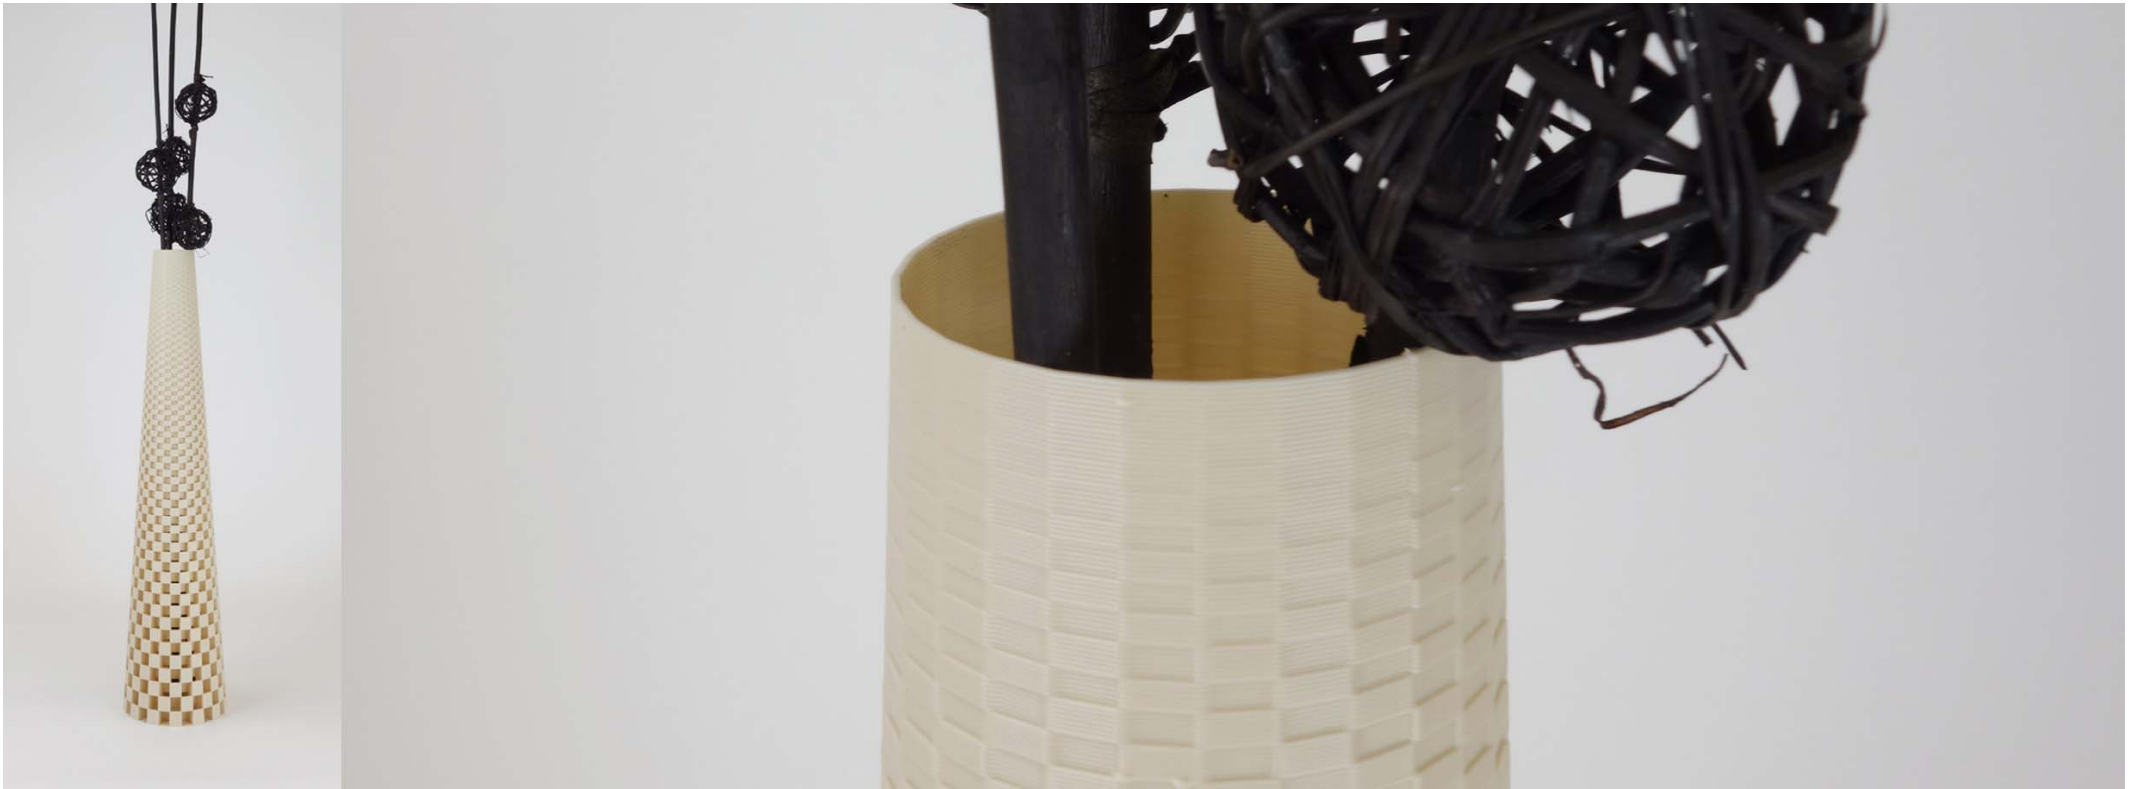

Flechtwerk

Flechtwerk Vase 65 (Höhe 65cm, Linen)
1011 0601 10