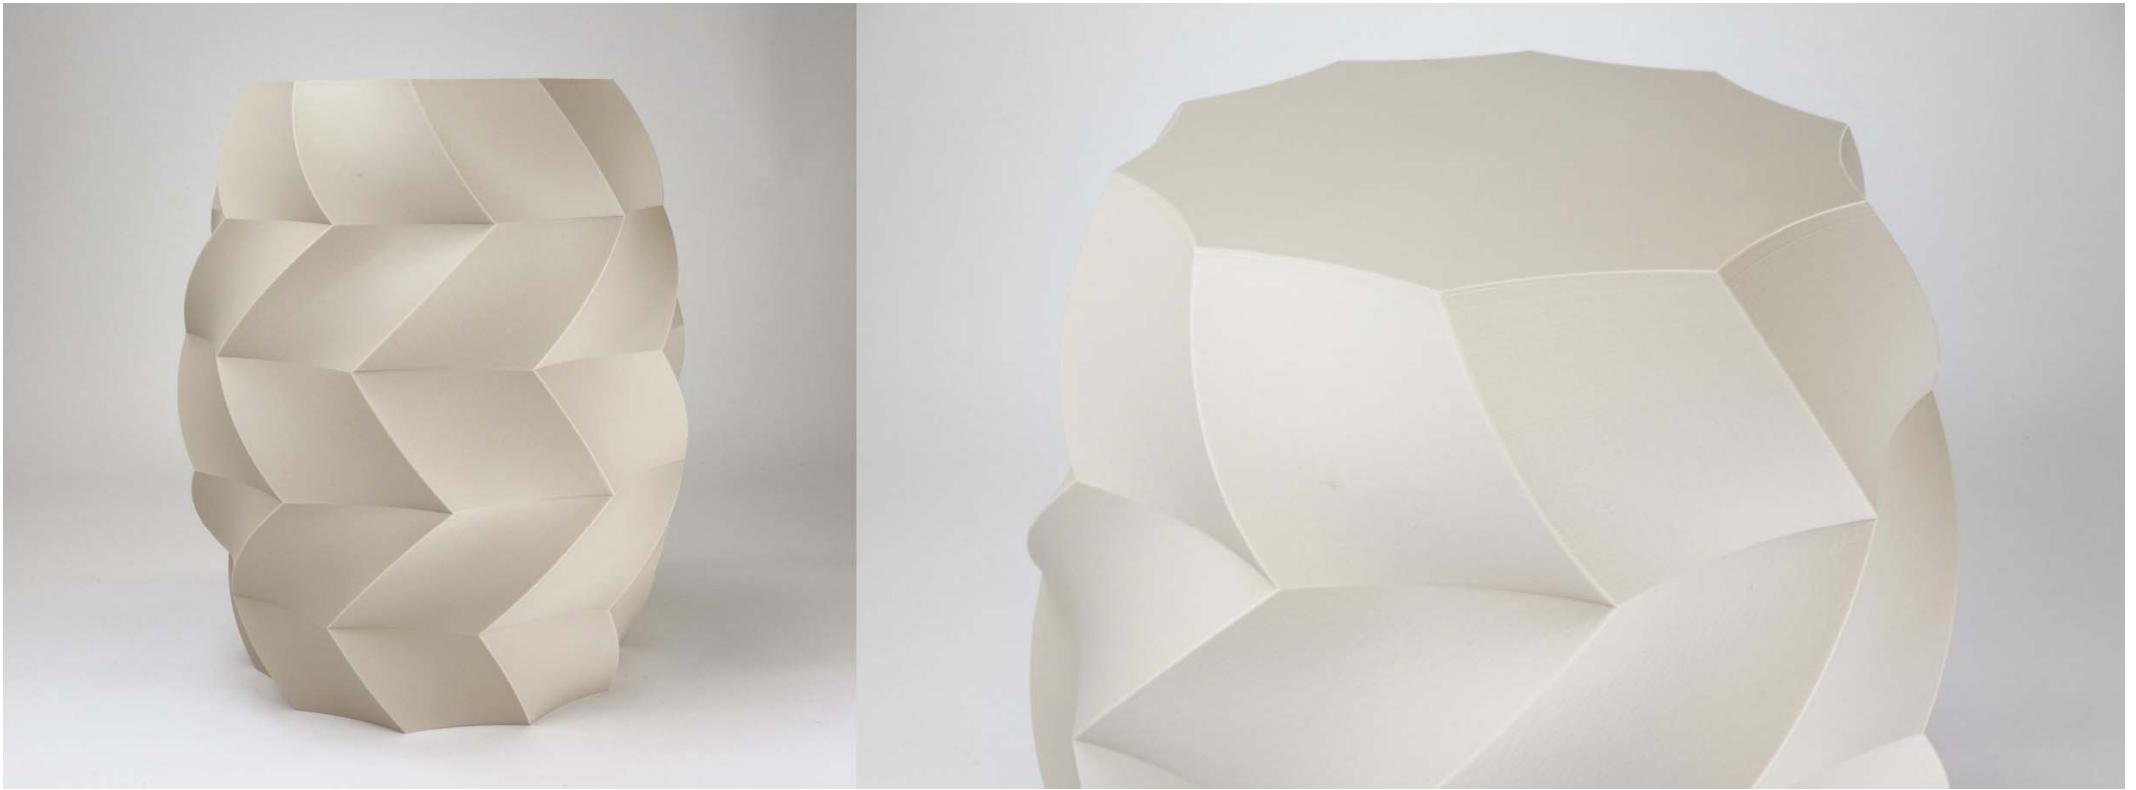

Kokon

Kokon Hocker (Höhe 50cm, Linen)
1071 0201 10