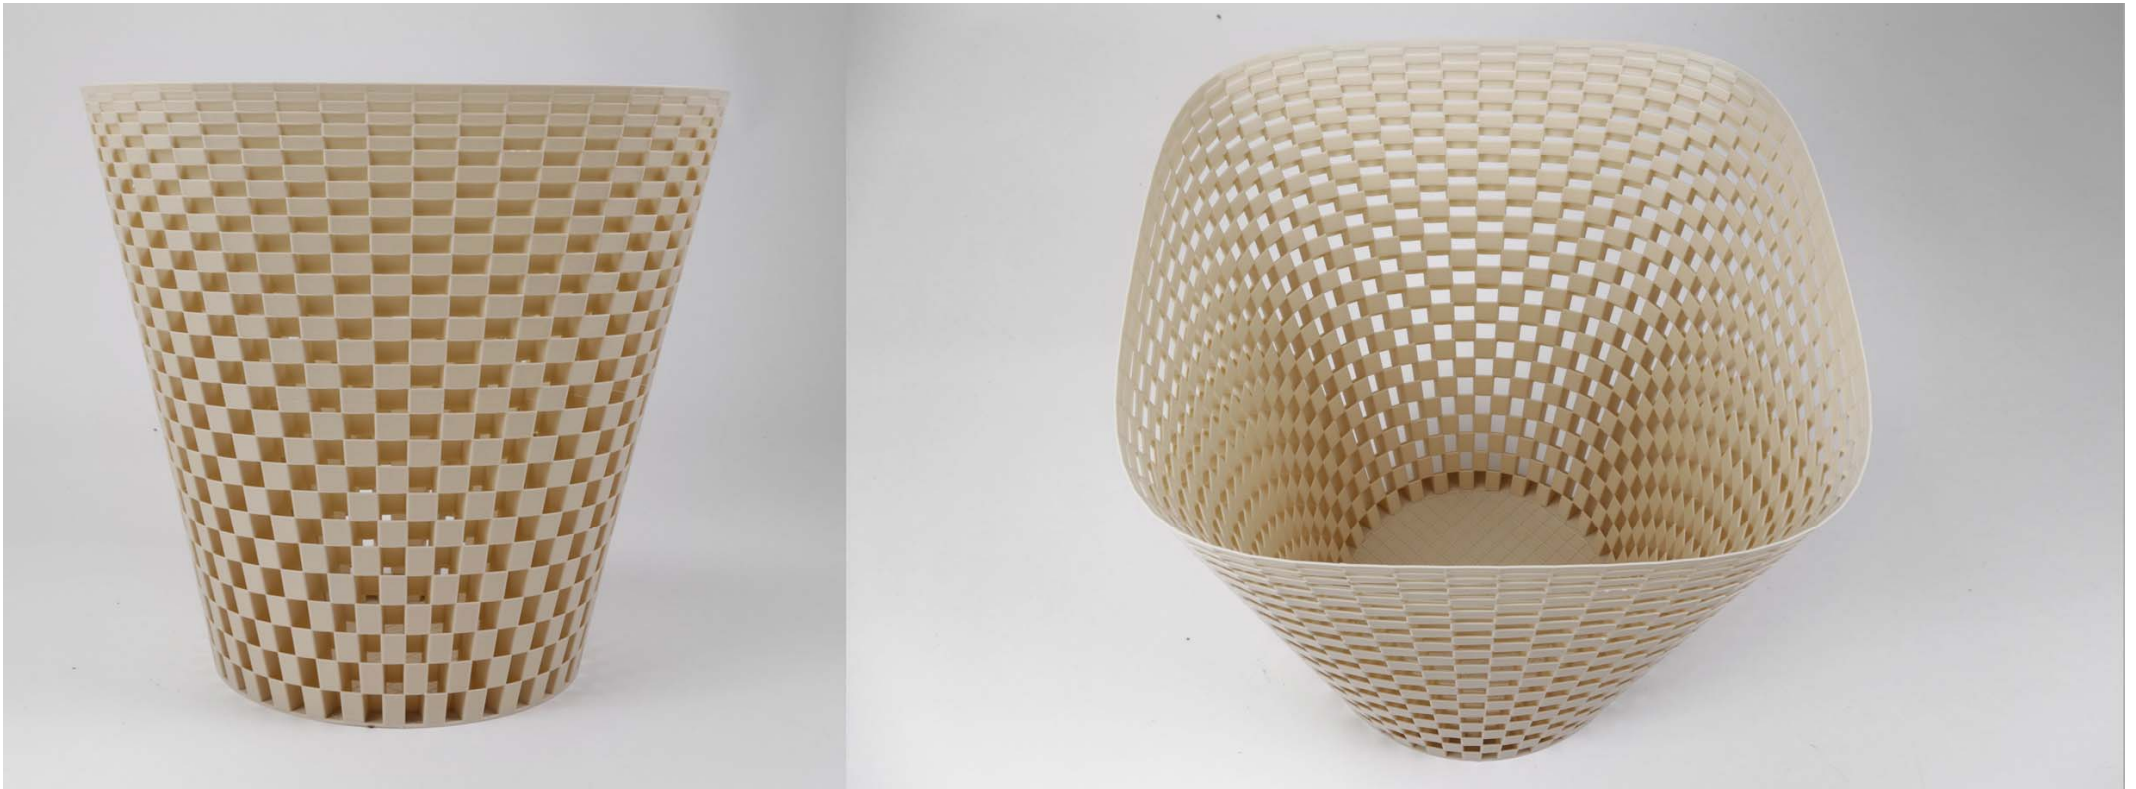

Das Konzept

Alle links zu sehenden Produkte, die auf dem „The German Delta“ und dem DeltaTower hergestellt werden, dauern maximal einen Tag und werden im FDM-Verfahren hergestellt. Dies ermöglicht eine neue innovative Formensprache und einzigartige Designs. Unsere Drucker verwenden ausschließlich Materialien aus nachwachsenden Rohstoffen.

Flechtwerk Beistelltisch (Höhe 65cm, Linen)
1011 0101 10

Flechtwerk

Flechtwerk Beistelltisch (Höhe 65cm, Graphit)
1011 0101 30

Flechtwerk

Flechtwerk Hocker (Höhe 50cm, Linen)
1011 0201 10

Flechtwerk

Flechtwerk Hocker (Höhe 50cm, Graphit)
1011 0201 30

Flechtwerk

Flechtwerk Blumentopf (Höhe 40cm, 60cm, 70cm, 70cm, Linen)
1011 0301 10 (40cm), 1011 0302 10 (60cm), 1011 0303 10 (70cm), 1011 0304 10 (70cm)

Flechtwerk

Flechtwerk Blumentopf (Höhe 40cm, 60cm, 70cm, 70cm, Graphit)
1011 0301 30 (40cm), 1011 0302 30 (60cm), 1011 0303 30 (70cm), 1011 0304 30 (70cm)
133€, 173€, 198€, 198€ UVP

Flechtwerk

Flechtwerk Papierkorb (Höhe 30cm, Linen)
1011 0501 10

Flechtwerk

Flechtwerk Papierkorb (Höhe 30cm, Graphit)
1011 0501 30

Flechtwerk

Flechtwerk Vase 65 (Höhe 65cm, Linen)
1011 0601 10

Flechtwerk

Flechtwerk Vase 65 (Höhe 65cm, Graphit)
1011 0601 30