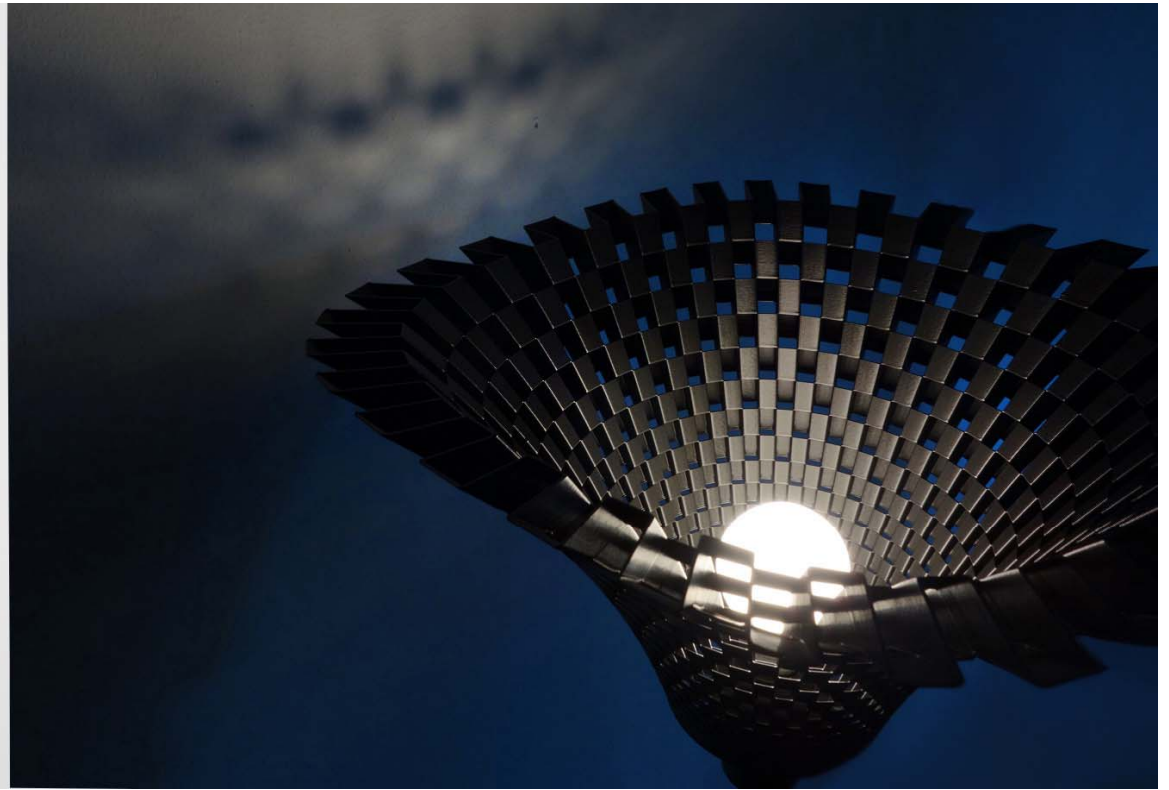

Flechtwerk

Flechtwerk Standleuchte Trichter (Lampenschirm 30cm, Gesamthöhe 160cm, Graphit)
1012 0103 30