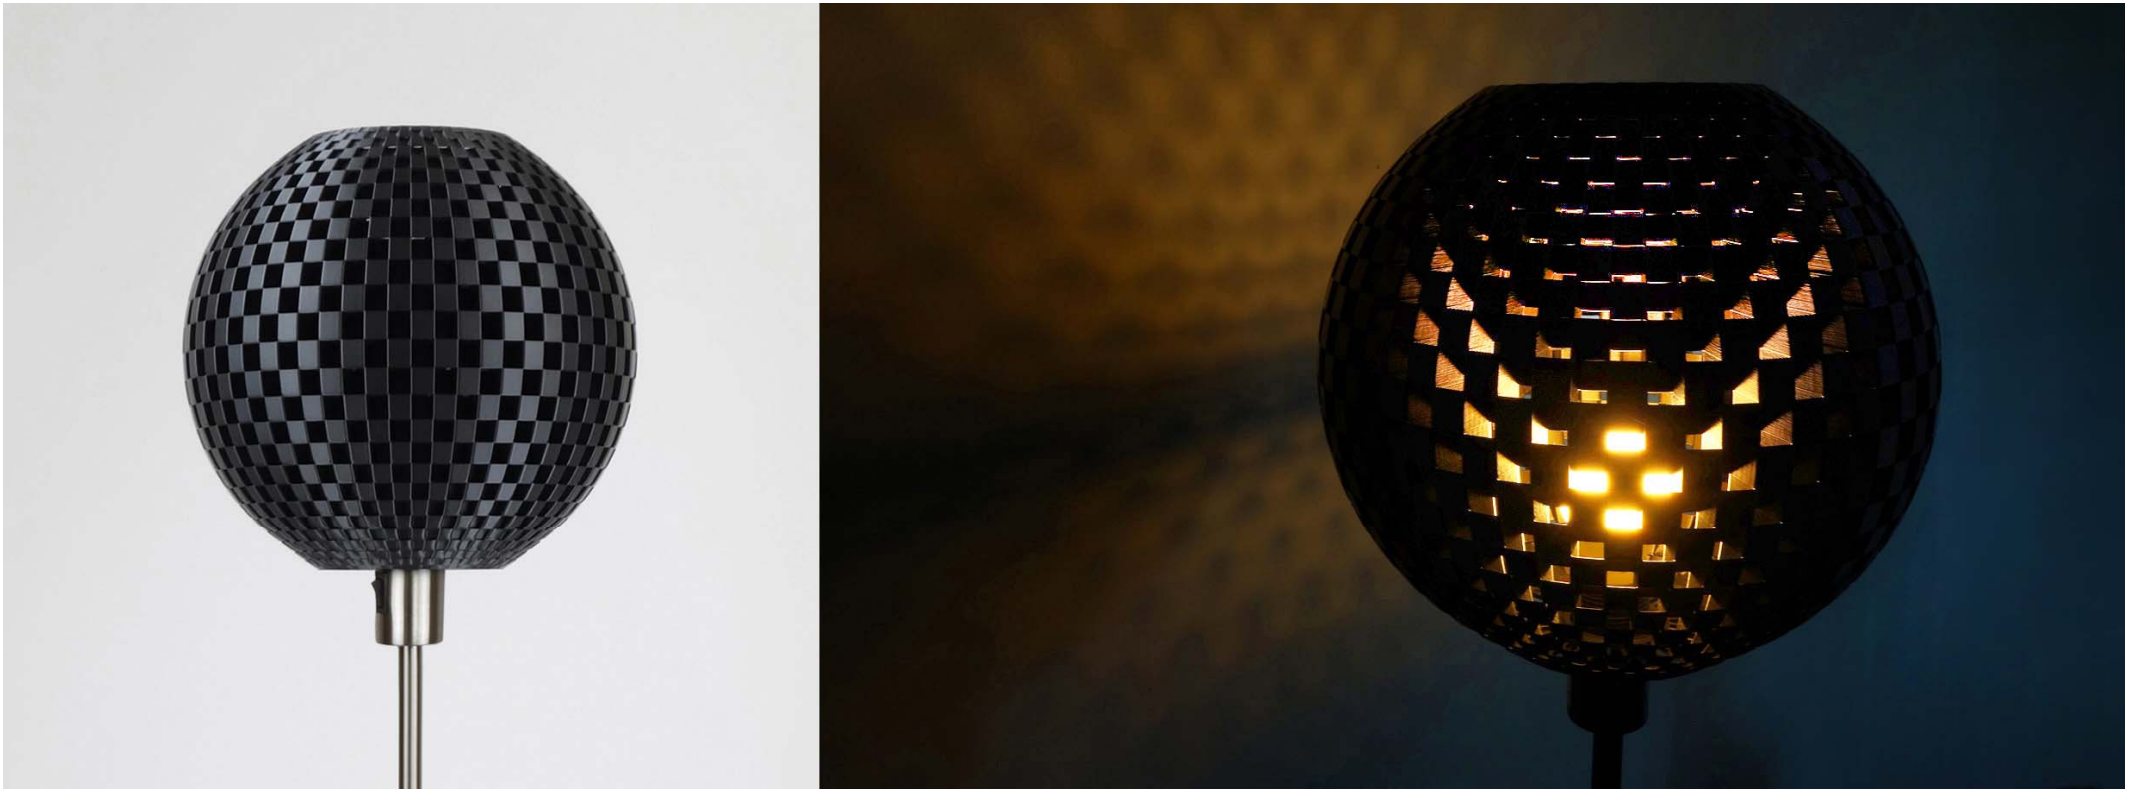

Flechtwerk

Flechtwerk Standleuchte Kugel (Lampenschirm 30cm, Gesamthöhe 160cm, Linen)
1012 0102 10

Flechtwerk

Flechtwerk Standleuchte Kugel (Lampenschirm 30cm, Gesamthöhe 160cm, Graphit)
1012 0102 30

Flechtwerk