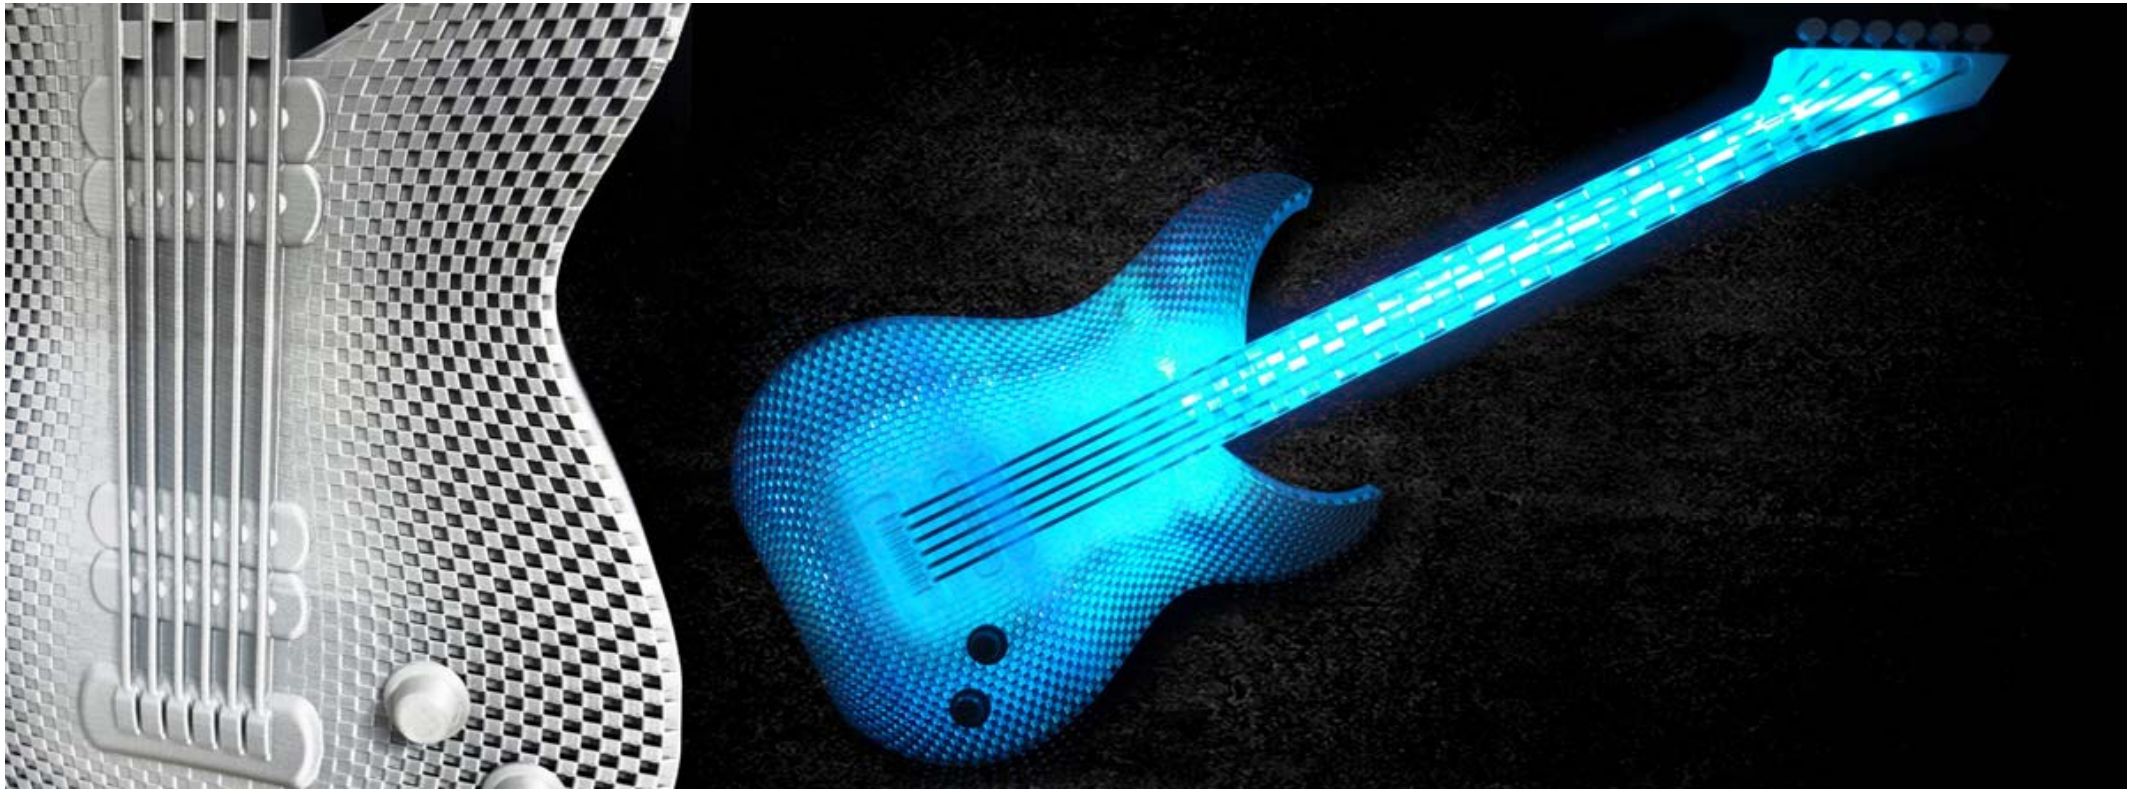

Spezial

Flechtwerk Wandleuchte Gitarre (Höhe 105cm, Silber), mit Farbwechsel-LED's
1992 0501 44