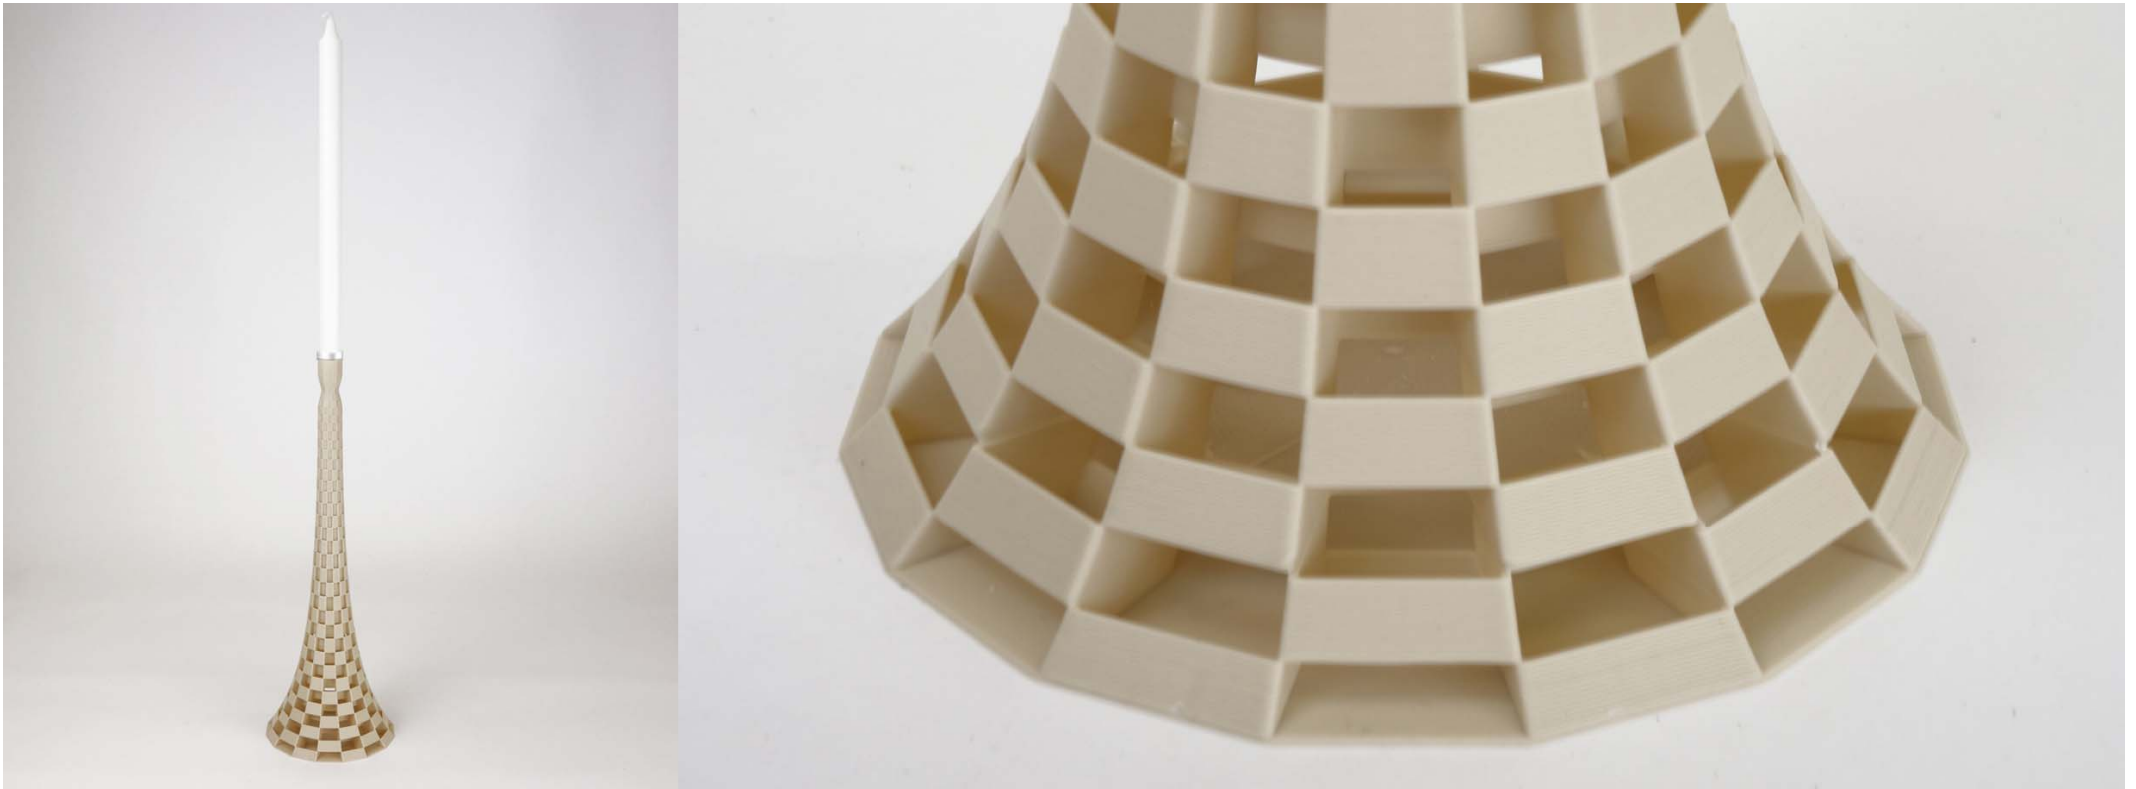

Flechtwerk

Flechtwerk Hängeleuchte Trichter (Lampenschirm 30cm, Graphit)
1012 0202 30

Flechtwerk

Flechtwerk Tischleuchte (Lampenschirm 25cm, Gesamthöhe 60cm, Linen)
1012 0301 10

Flechtwerk

Flechtwerk Tischleuchte (Lampenschirm 25cm, Gesamthöhe 60cm, Graphit)
1012 0301 30

Flechtwerk

Flechtwerk Kerzenständer (Höhe 40cm, Linen)
1011 0701 10

Flechtwerk

Flechtwerk Kerzenständer (Höhe 40cm, Graphit)
1011 0701 30

Flechtwerk

Flechtwerk Blumentopf 12 (Höhe 12cm, Linen und Graphit)
1011 0305 10 (Linen), 1011 0305 30 (Graphit)