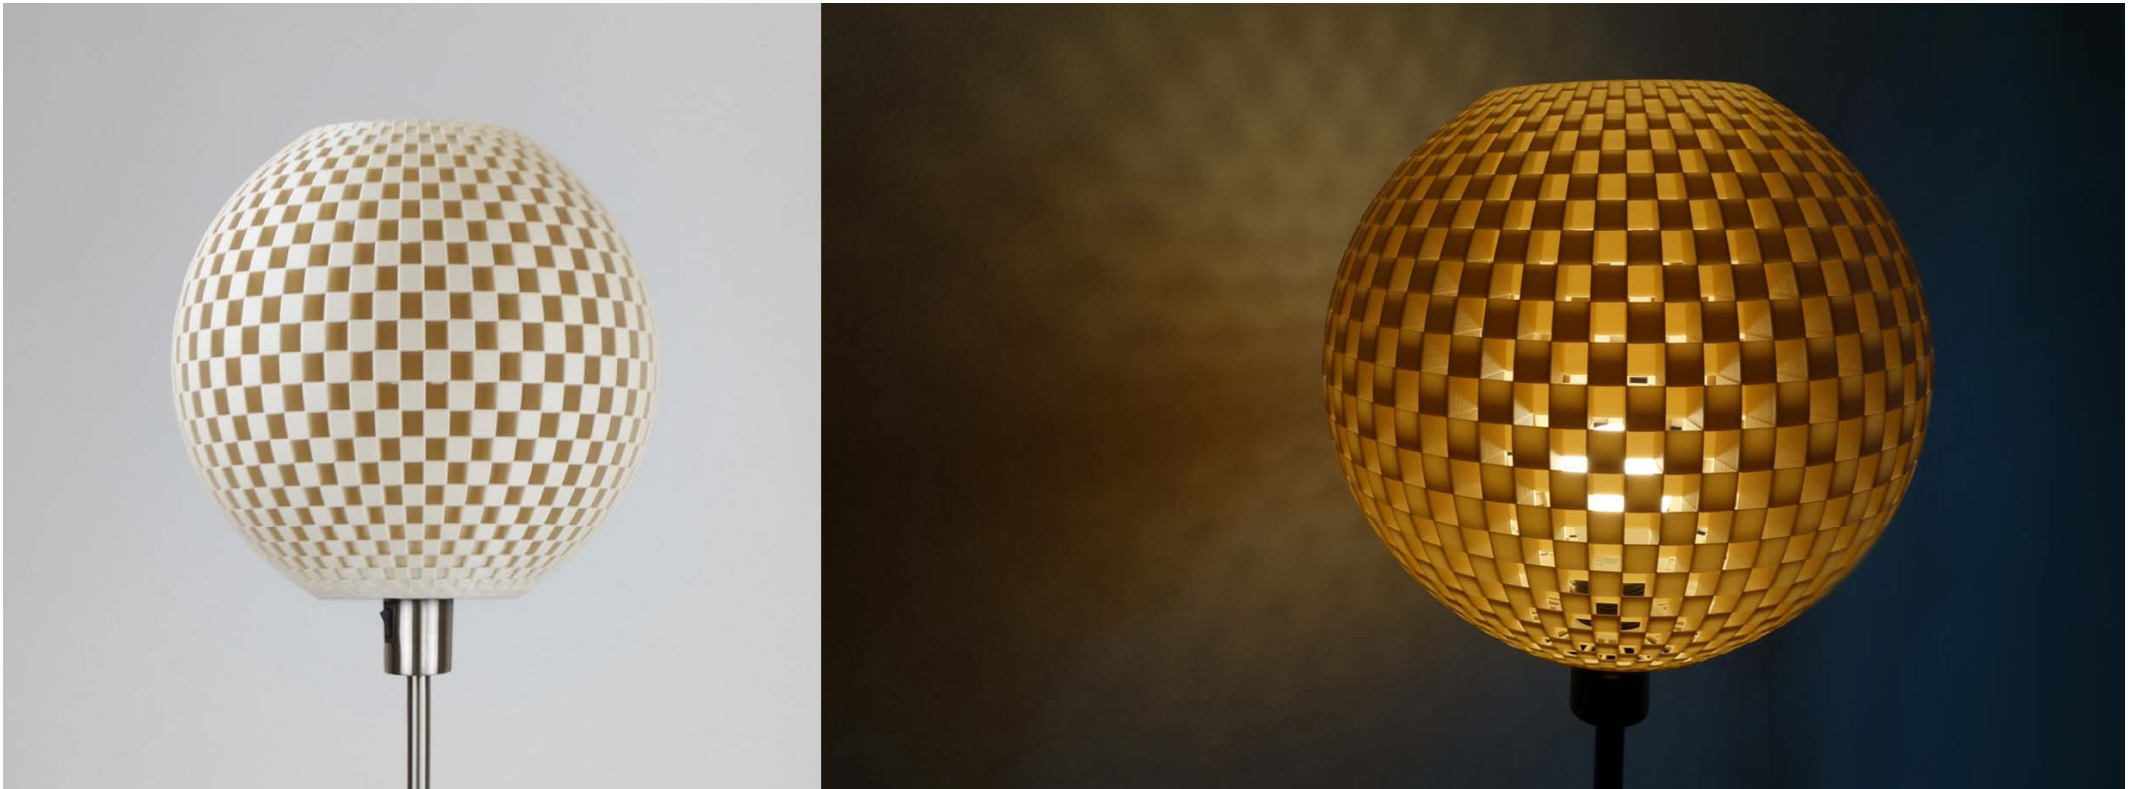

Flechtwerk

Flechtwerk Vase 25, 35, 50 (Höhe 25cm, 35cm, 50cm, Linen)
1011 0602 10 (25cm), 1011 0603 10 (35cm), 1011 0604 10 (50cm)

Flechtwerk

Flechtwerk Vase 25, 35, 50 (Höhe 25cm, 35cm, 50cm, Graphit)
1011 0602 30 (25cm), 1011 0603 30 (35cm), 1011 0604 30 (50cm)

Flechtwerk

Flechtwerk Standleuchte Kugel (Lampenschirm 30cm, Gesamthöhe 160cm, Linen)
1012 0102 10

Flechtwerk

Flechtwerk Standleuchte Kugel (Lampenschirm 30cm, Gesamthöhe 160cm, Graphit)
1012 0102 30

Flechtwerk