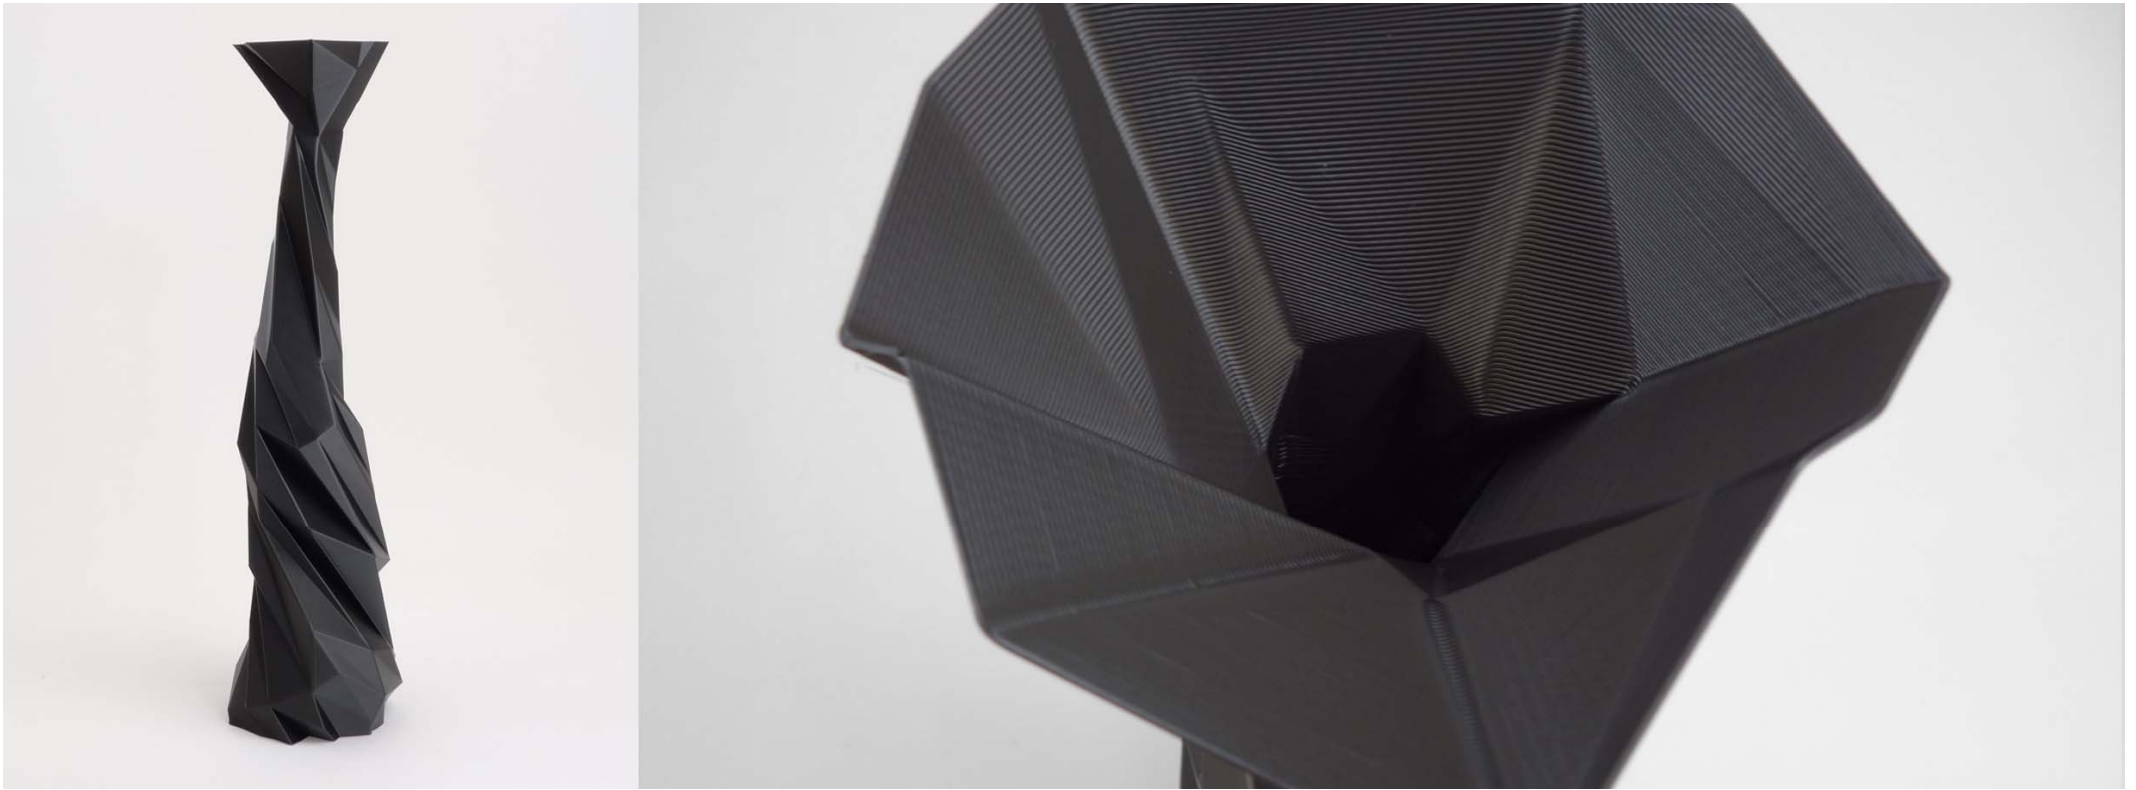

Twister

Twister Vase 50 (50cm, Silk)
1061 0601 20

Twister

Twister Vase 50 (50cm, Linen)
1061 0601 10

Twister

Twister Vase 50 (50cm, Multicolor)
1061 0601 60

Twister

Twister Vase 50 (50cm, Graphit)
1061 0601 30