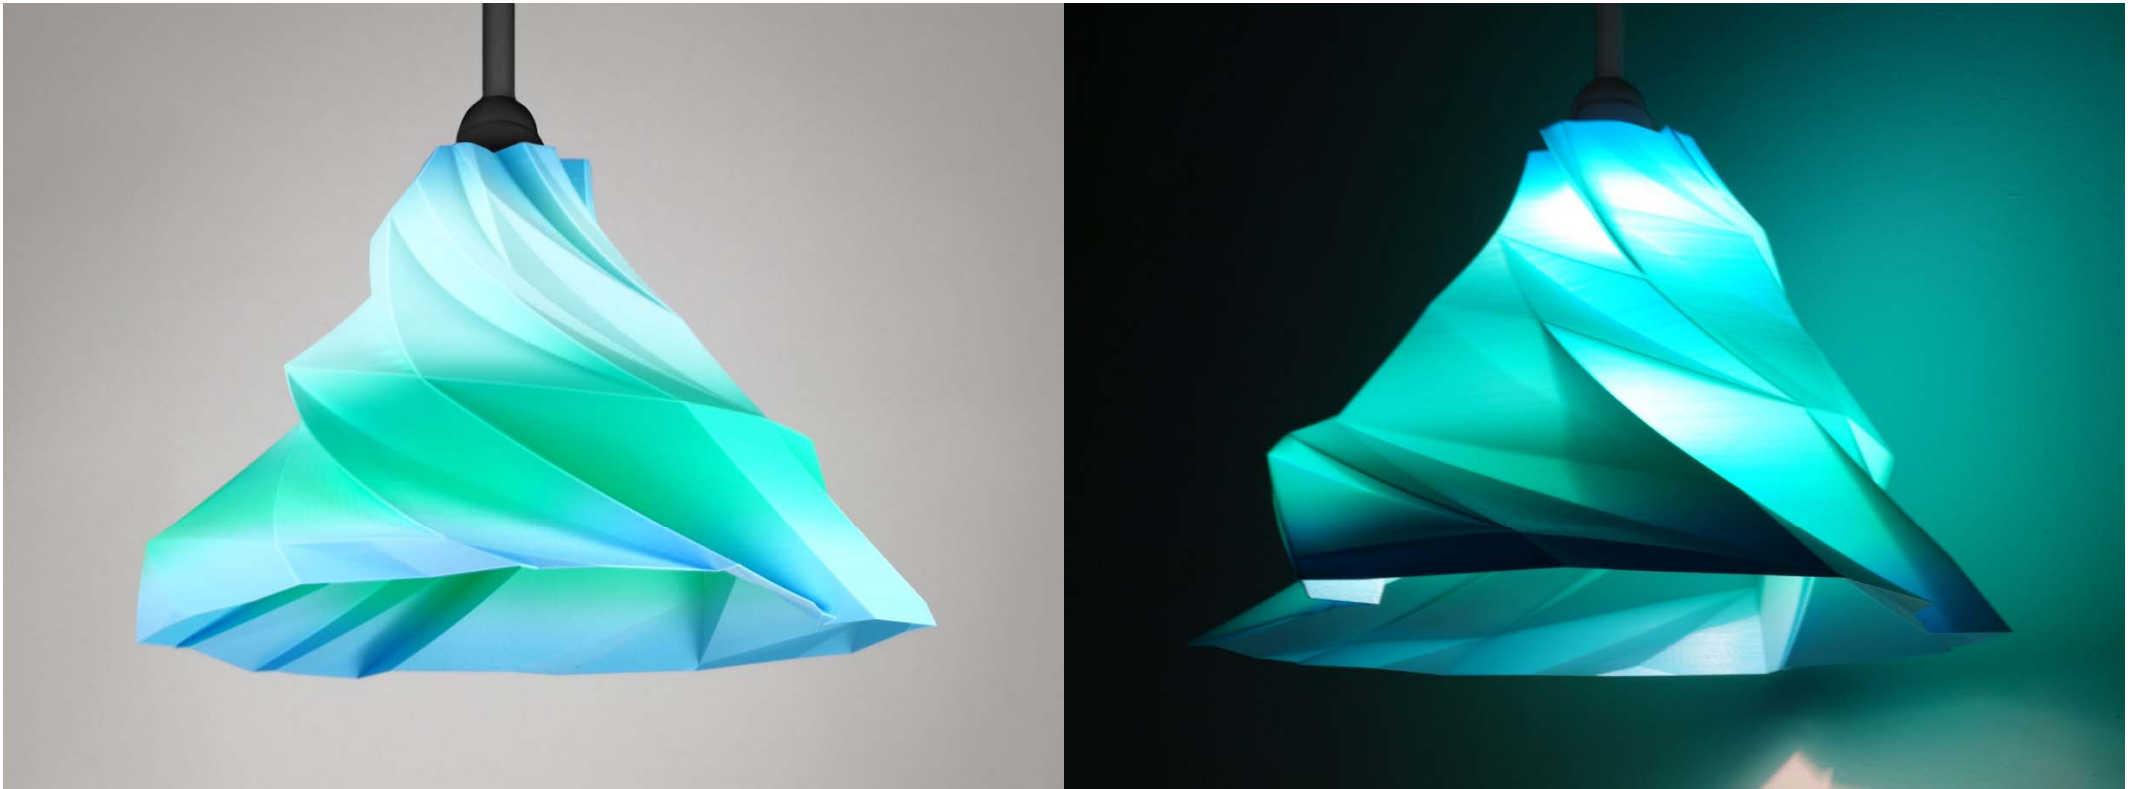

Twister

Twister Standleuchte (Lampenschirm 30cm, Gesamthöhe 160cm, Silk)
1062 0101 20

Twister

Twister Standleuchte (Lampenschirm 30cm, Gesamthöhe 160cm, Linen)
1062 0101 10

Twister

Twister Hängeleuchte (Lampenschirm Ø 30cm, Multicolor)
1062 0201 60