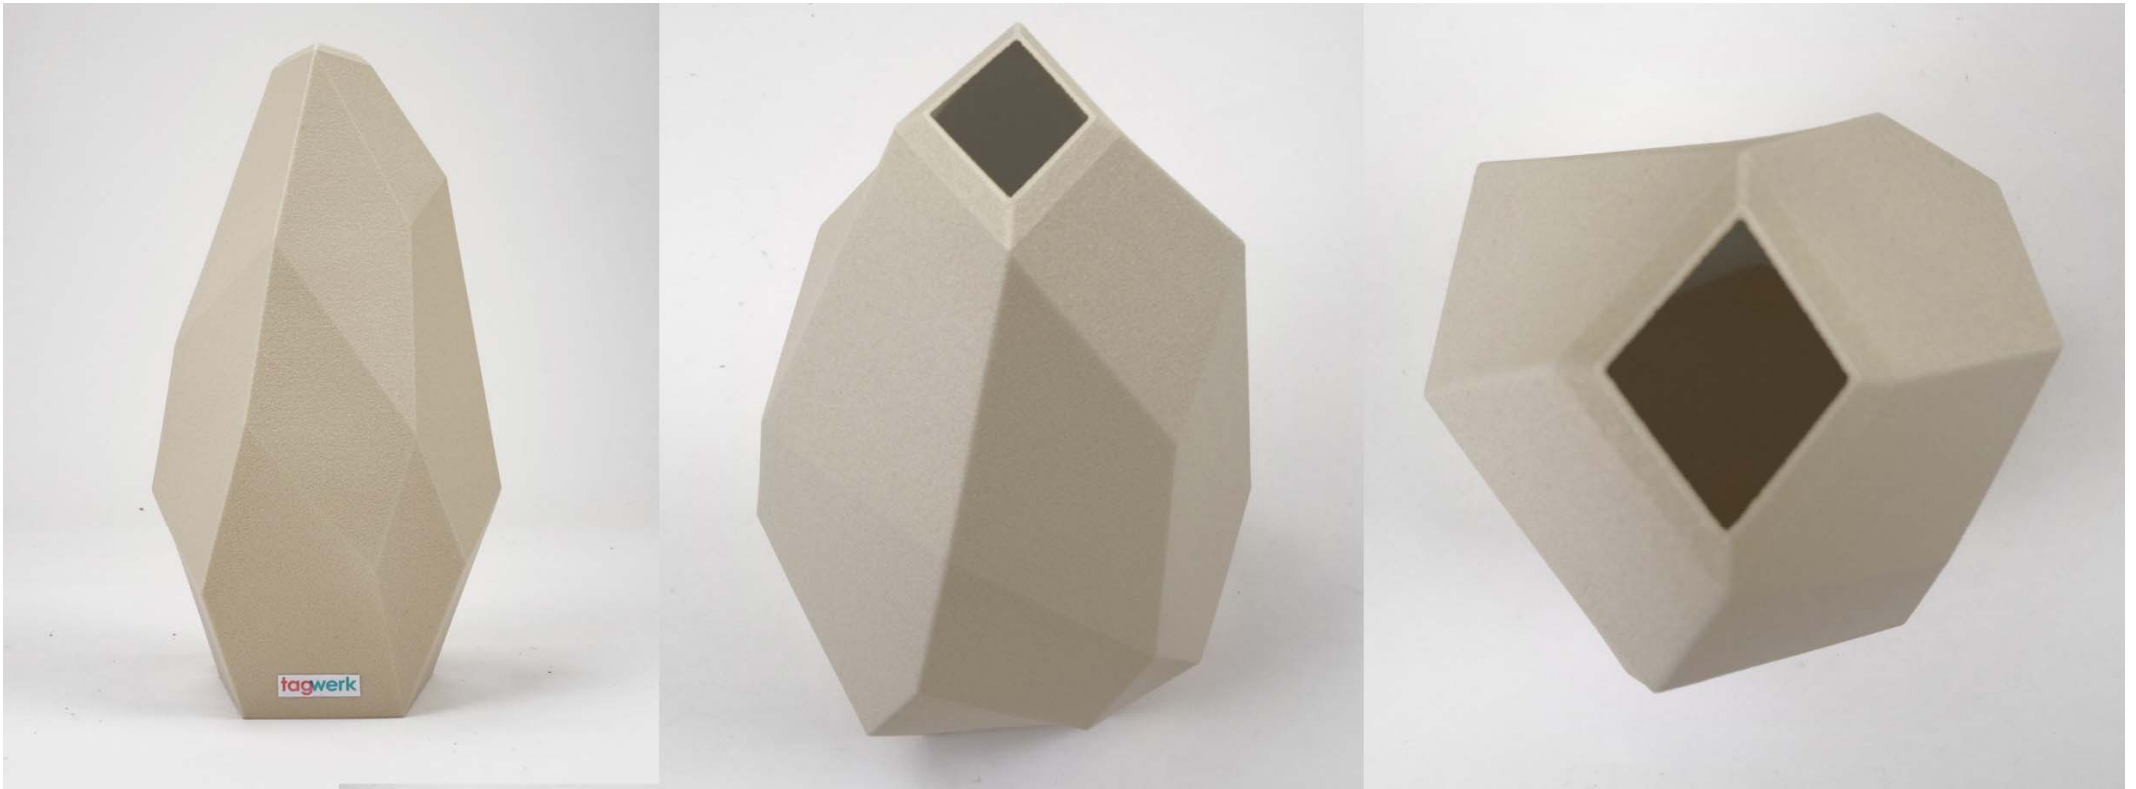

Julia Vase (Höhe 40cm, Silk)
1991 0601 20

Spezial

Keil Vase (Höhe 25cm, Linen)
1991 0602 10

Spezial

Flechtwerk Wandleuchte Gitarre (Höhe 105cm, Silber), mit Farbwechsel-LED's
1992 0501 20

Spezial

Flechtwerk Wandleuchte Gitarre (Höhe 105cm, Silk), mit Farbwechsel-LED's
1992 0501 20