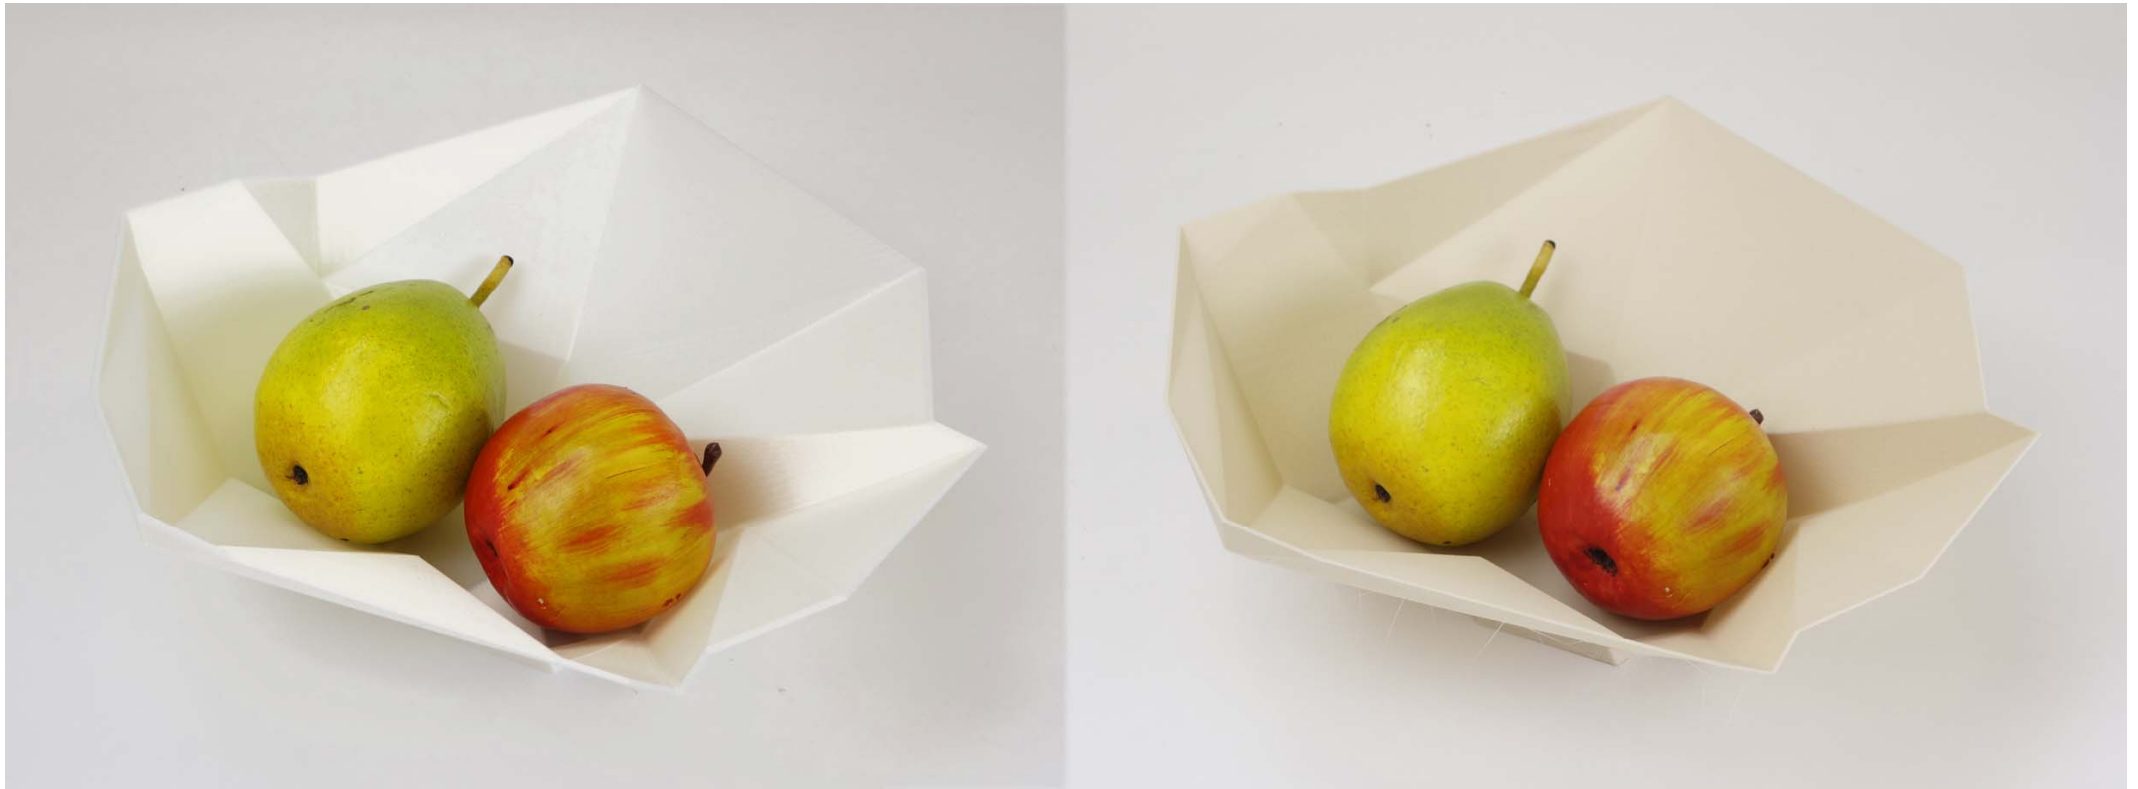

Twister

Twister Schale (Ø 20cm, Silk und Linen)
1061 1001 20 (Silk), 1061 1001 10 (Linen)