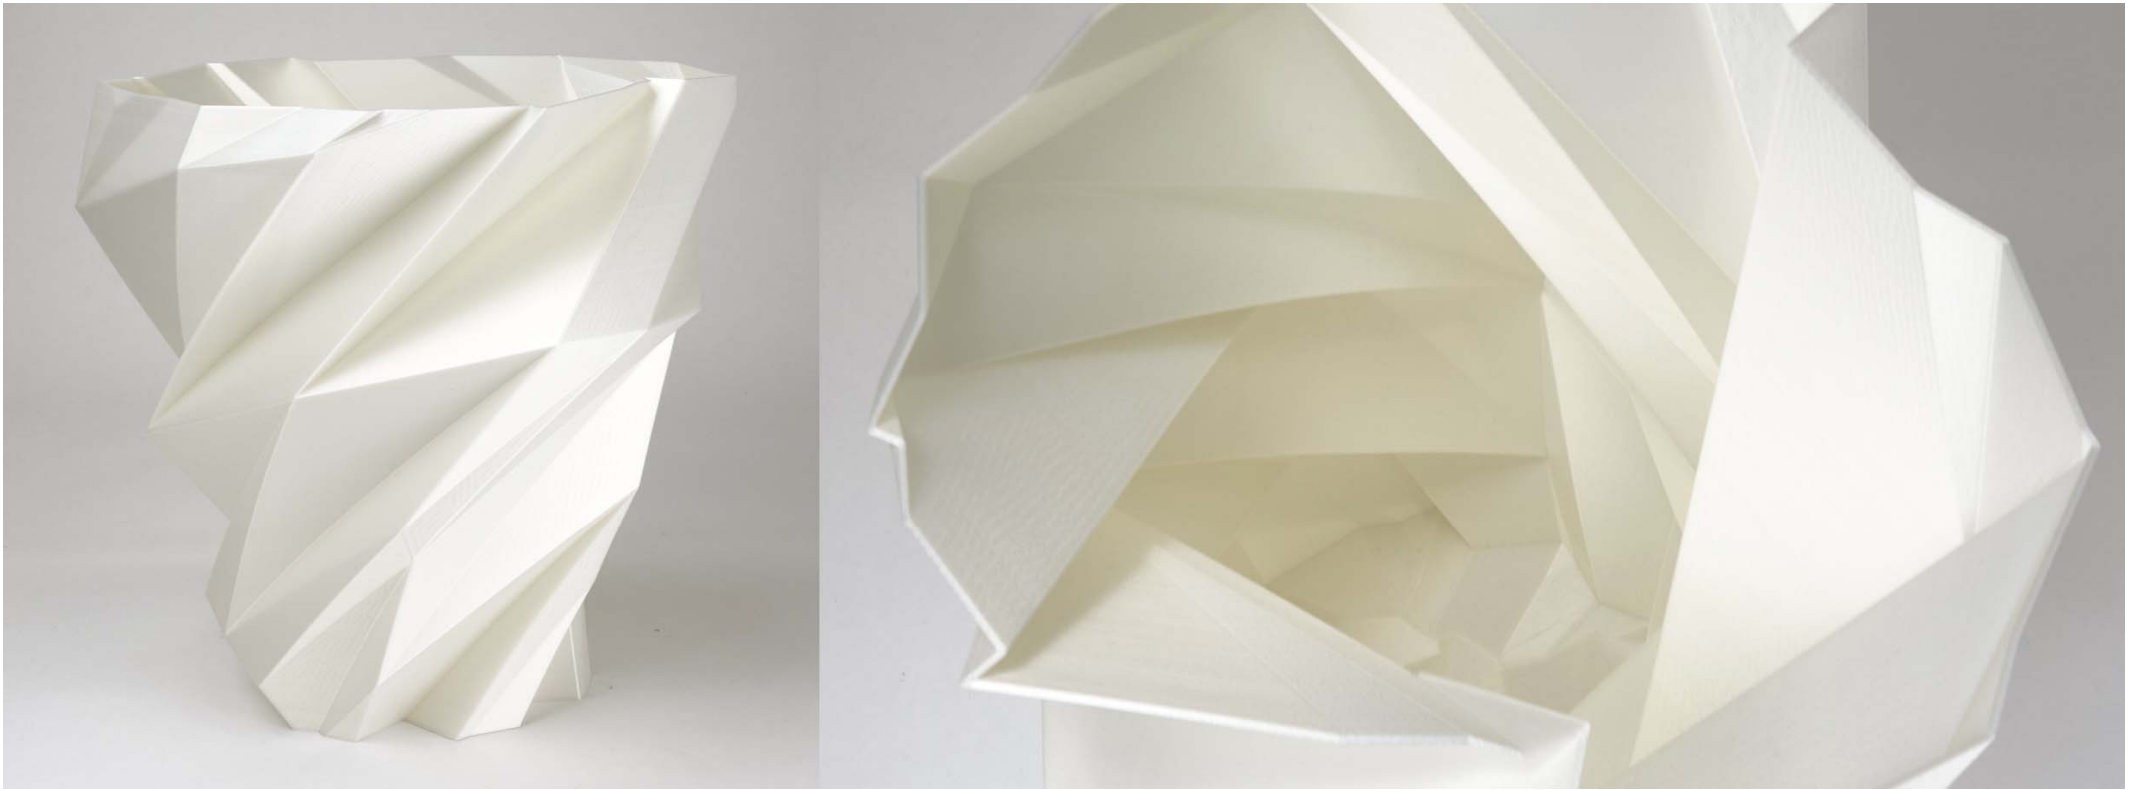

Twister

Twister Hängeleuchte (Lampenschirm Ø 30cm, Silk)
1062 0201 20

Twister

Twister Hängeleuchte (Lampenschirm Ø 30cm, Linen)
1062 0201 10

Twister

Twister Beistelltisch (65cm, Silk)
1061 0101 20

Twister

Twister Papierkorb (30cm, Silk)
1061 0501 20