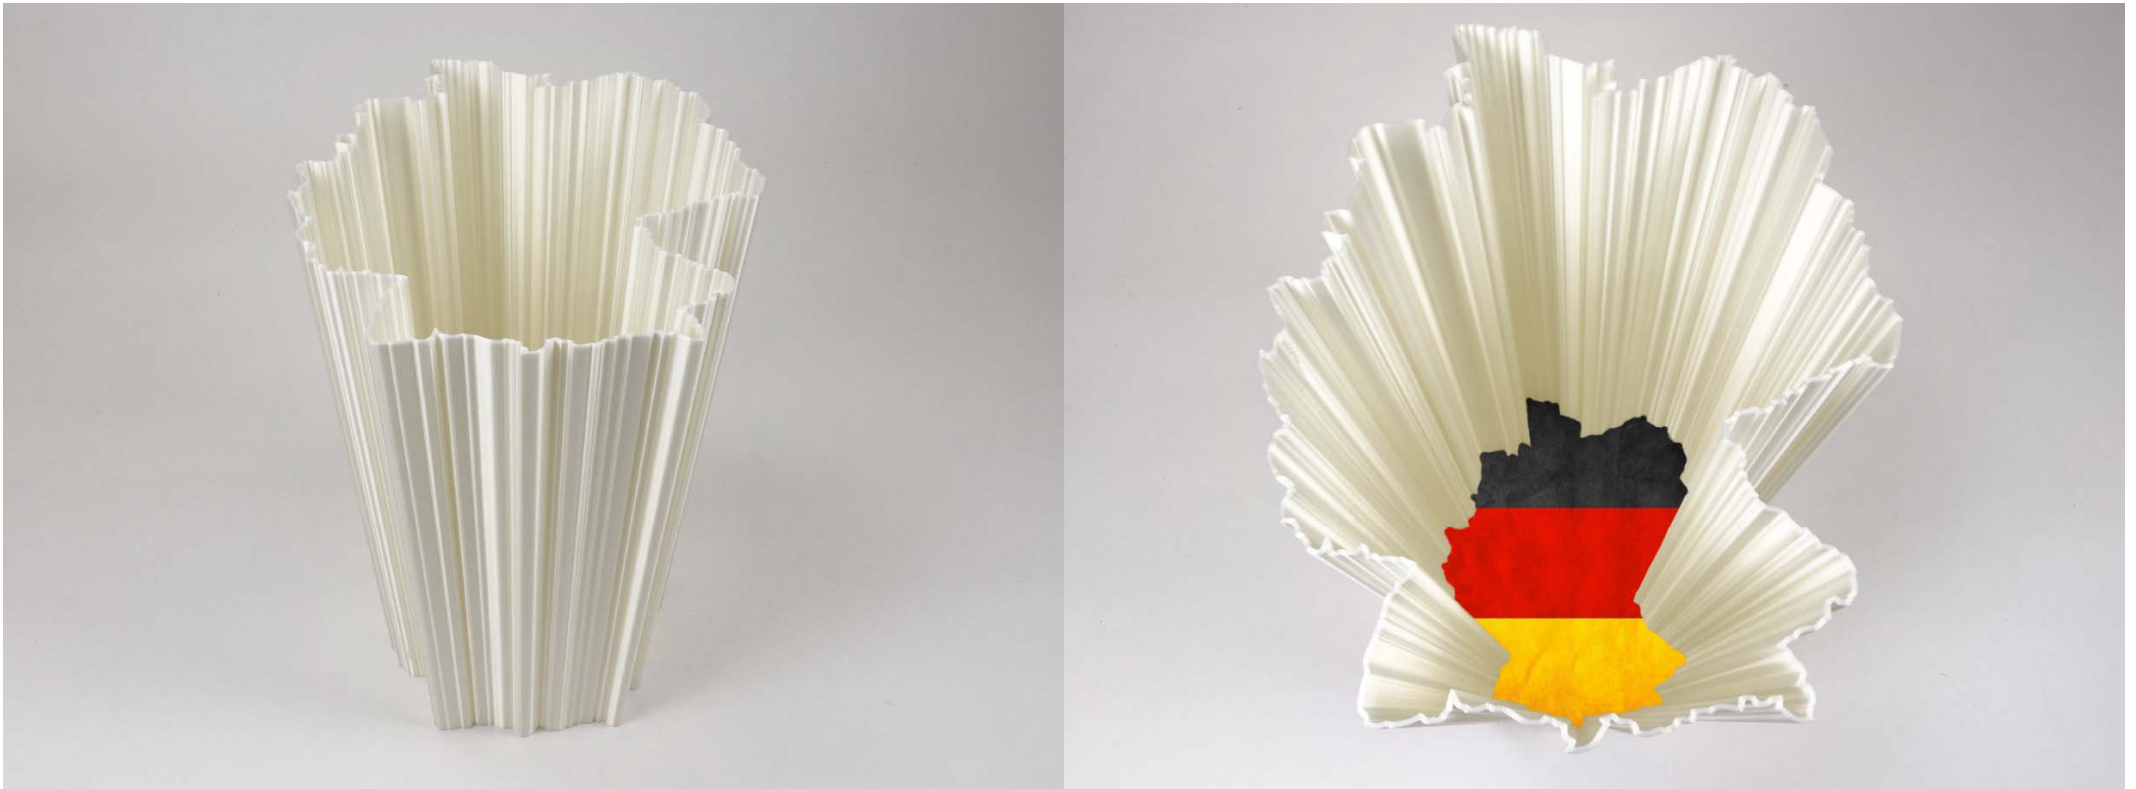

Spezial

Deutschland-Eimer (Ø 30cm, Silk)
1991 0501 20